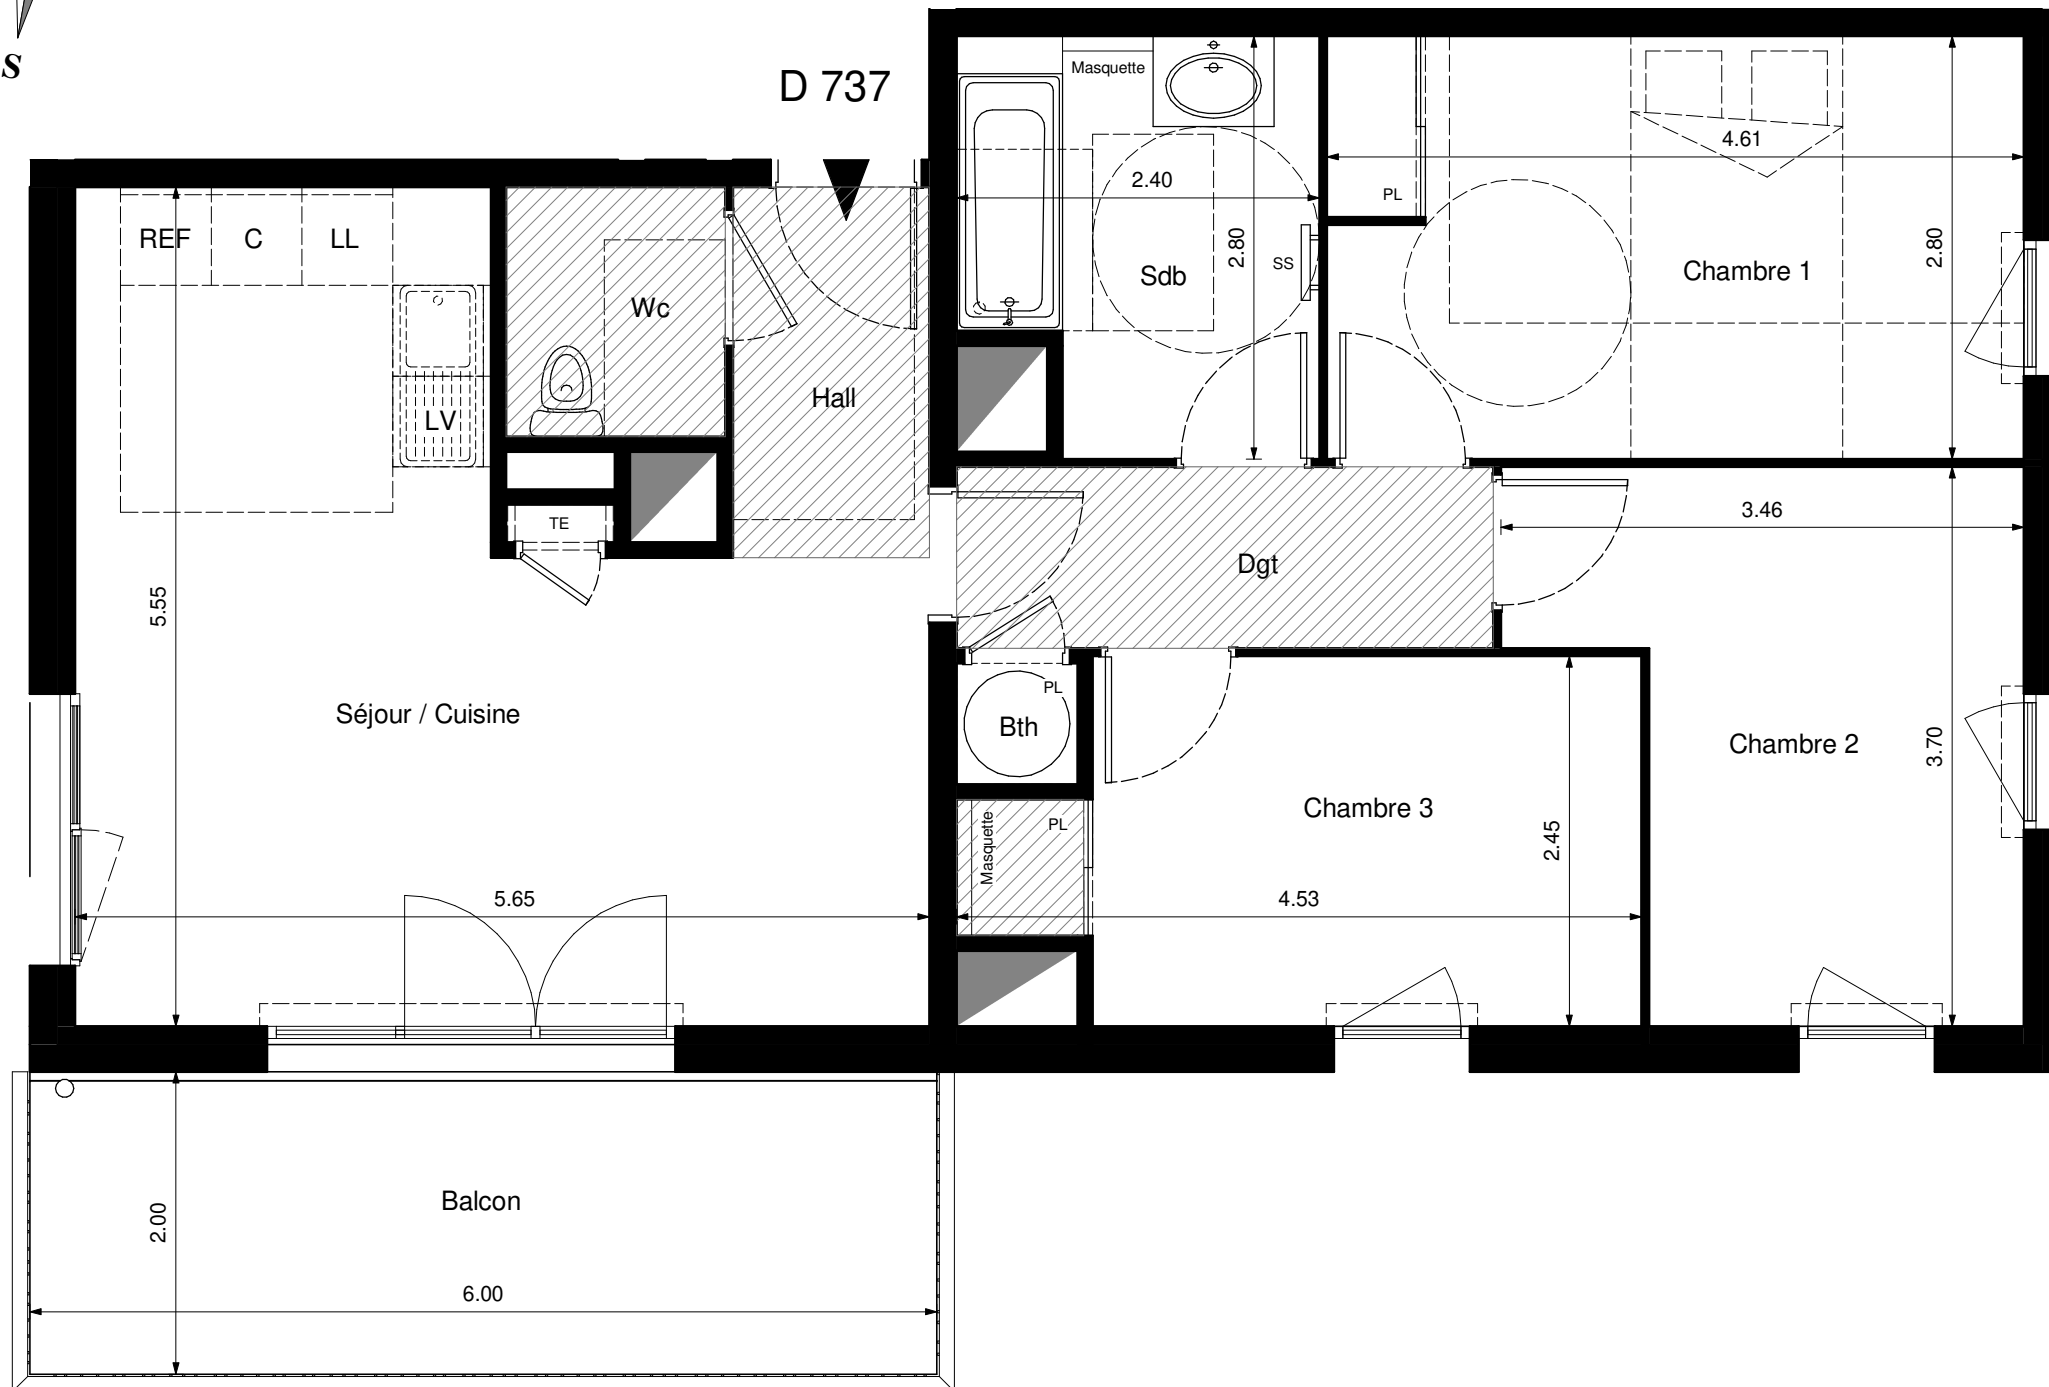

Bâtiment D - R+7

Logement D 737

SCCV LA VALETTE FAMILLE PASSION 2
1175 Petite Route des Milles
13547 Aix-en-Provence Cedex 4

D 737 | T4 | R+7

TABLEAU DES SURFACES

Séjour / Cuisine	24.25 m ²
Chambre 1	12.88 m ²
Chambre 2	10.35 m ²
Chambre 3	9.70 m ²
Sdb	6.13 m ²
Dgt	4.26 m ²
Hall	3.19 m ²
Wc	2.39 m ²
Bth	0.64 m ²
Surface habitable totale	73.79 m²
Balcon	12.00 m ²
Surface privative totale	85.79 m²

Plan de repérage
Bâtiment D

Des modifications sont susceptibles d'être apportées à ce plan en fonction de la mise au point des plans d'exécution et les nécessités techniques de la réalisation, tant en ce qui concerne les dimensions libres que l'équipement. Les surfaces indiquées sont approximatives. Les retombées, soffites, faux-plafonds et équipements sanitaires sont figurés à titre indicatif. Tous les objets meublants indiqués en pointillés, ainsi que l'évier, ne sont pas fournis.

Légende :

LL : Lave linge
LV : Lave vaisselle
C : Cuisson
REF : Réfrigérateur
TE : Tableau électrique
CE : Chauffe-eau
PI : Placard
SS : Sèche-serviette
Bth : Ballon thermodynamique
CD : Cloison démontable
VR : Volet roulant
PF : Porte fenêtre

Cloison démontable
 Faux-plafonds
 Gains techniques

Echelle graphique :

DOCUMENT PROVISOIRE

Plan de réservation

Indice : 0

Date : 30/10/2019