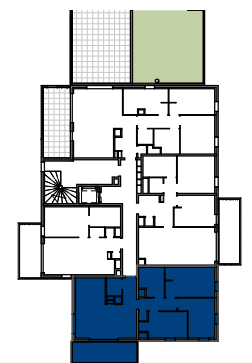

Bâtiment D - R+7

Logement D 737

SCCV LA VALETTE FAMILLE PASSION 2
1175 Petite Route des Milles
13547 Aix-en-Provence Cedex 4

D 737 | T4 | R+7

TABLEAU DES SURFACES

Séjour / Cuisine	24.25 m ²
Chambre 1	12.88 m ²
Chambre 2	10.35 m ²
Chambre 3	9.70 m ²
Sdb	6.13 m ²
Dgt	4.26 m ²
Hall	3.19 m ²
Wc	2.39 m ²
Bth	0.64 m ²
Surface habitable totale	73.79 m²
Balcon	12.00 m ²
Surface privative totale	85.79 m²

Plan de repérage
Bâtiment D

Des modifications sont susceptibles d'être apportées à ce plan en fonction de la mise au point des plans d'exécution et les nécessités techniques de la réalisation, tant en ce qui concerne les dimensions libres que l'équipement. Les surfaces indiquées sont approximatives. Les retombées, soffites, faux-plafonds et équipements sanitaires sont figurés à titre indicatif. Tous les objets meublants indiqués en pointillés, ainsi que l'évier, ne sont pas fournis.

Légende :

LL : Lave linge
LV : Lave vaisselle
C : Cuisson
REF : Réfrigérateur
TE : Tableau électrique
CE : Chauffe-eau
PI : Placard
SS : Sèche-serviette
Bth : Ballon thermodynamique
CD : Cloison démontable
VR : Volet roulant
PF : Porte fenêtre