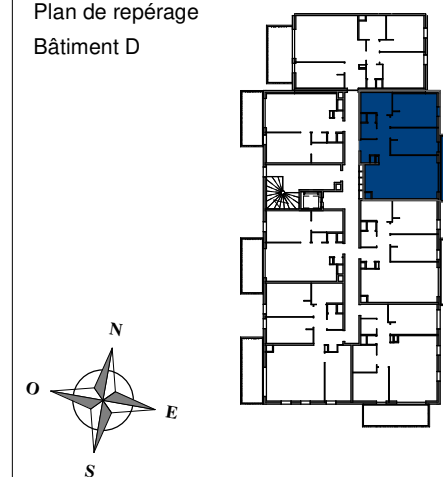

Bâtiment D - R+3

Logement D 310

SCCV LA VALETTE FAMILLE PASSION 2
1175 Petite Route des Milles
13547 Aix-en-Provence Cedex 4

D 310 | T3 | R+3

TABLEAU DES SURFACES

Séjour / Cuisine	25.12 m ²
Chambre 1	12.93 m ²
Chambre 2	10.74 m ²
Sdb	5.67 m ²
Hall	4.43 m ²
Dgt	2.68 m ²
Wc	2.10 m ²
Bth	0.64 m ²
Surface habitable totale	64.32 m²
Balcon	12.00 m ²
Surface privative totale	76.32 m²

Plan de repérage
Bâtiment D

Des modifications sont susceptibles d'être apportées à ce plan en fonction de la mise au point des plans d'exécution et des nécessités techniques de la réalisation, tant en ce qui concerne les dimensions libres que l'équipement. Les surfaces indiquées sont approximatives. Les retombées, soffites, faux-plafonds et équipements sanitaires sont figurés à titre indicatif. Tous les objets meublants indiqués en pointillés, ainsi que l'évier, ne sont pas fournis.

Légende :

LL : Lave linge
LV : Lave vaisselle
C : Cuisson
REF : Réfrigérateur
TE : Tableau électrique
CE : Chauffe-eau
PI : Placard
SS : Sèche-serviette
Bth : Ballon thermodynamique
CD : Cloison démontable
VR : Volet roulant
PF : Porte fenêtre